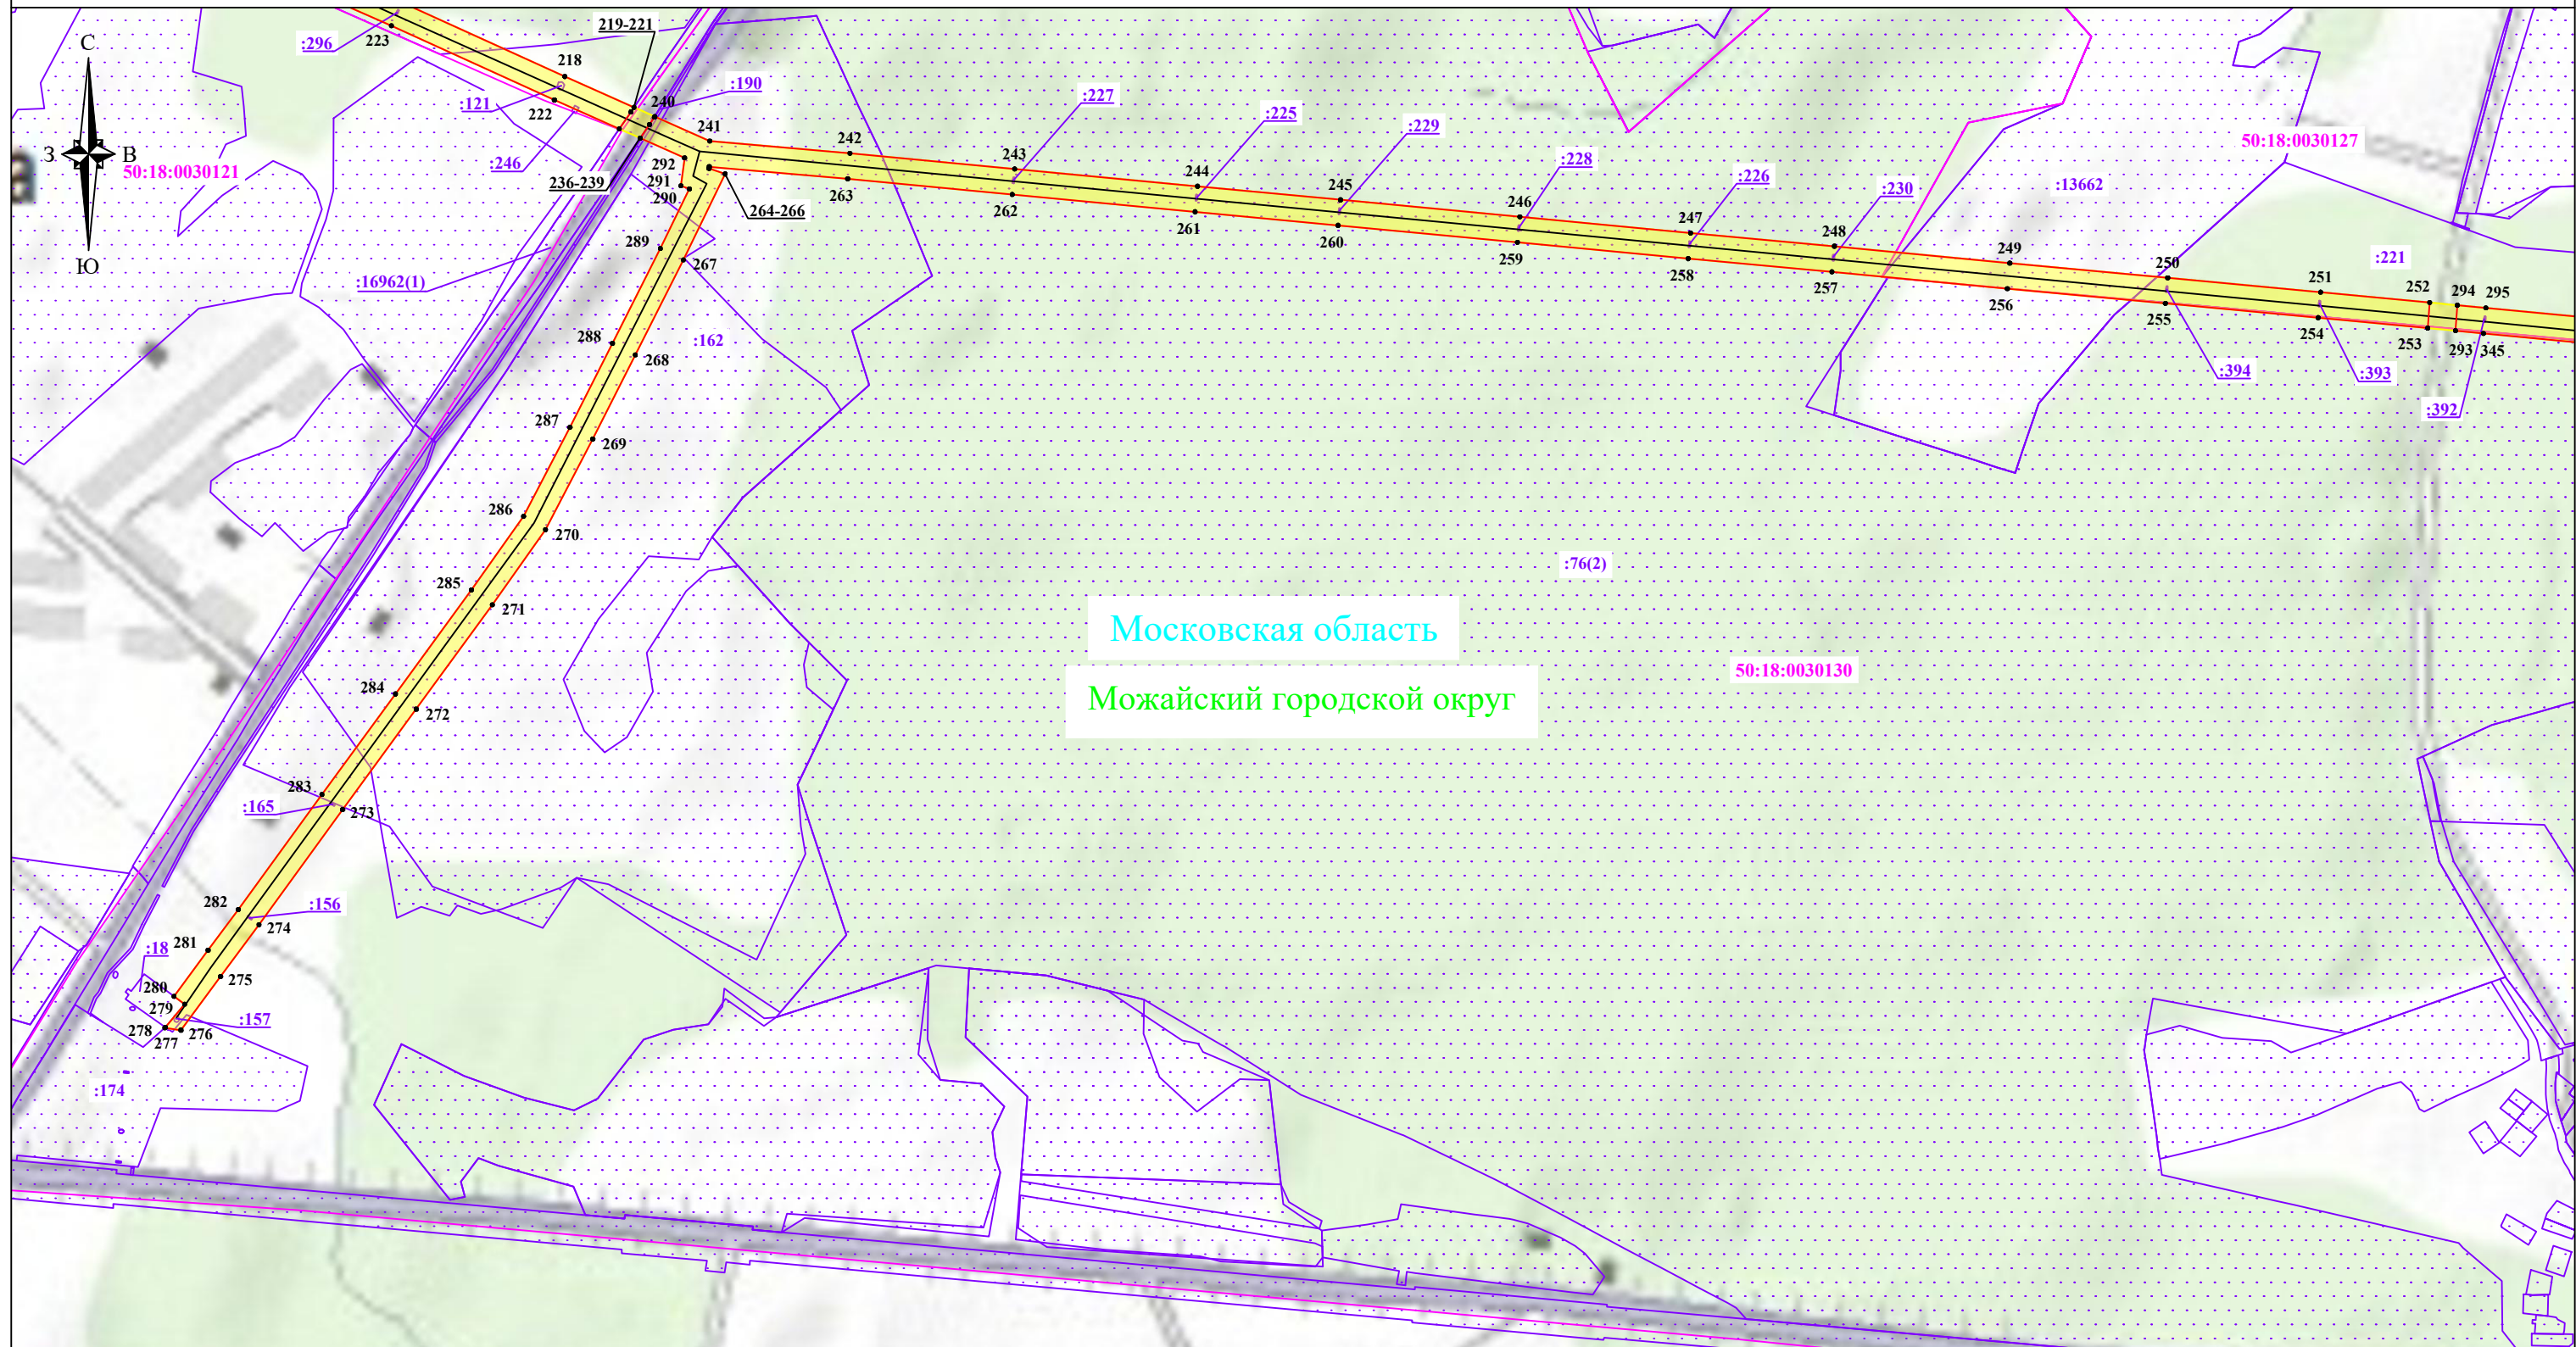

Схема расположения границ публичного сервитута

Московская область

Можайский городской округ

50:18:0030130

Масштаб: 1:10000

Используемые условные знаки и обозначения:

- обозначение границы публичного сервитута
- обозначение границы земельного участка
- обозначение границы кадастрового квартала
- обозначение линии электропередачи

1
50:18:0040522
:15
Можайский городской округ
Московская область

- обозначение границы охранной зоны линии электропередачи
- обозначение характерной точки границы публичного сервитута
- обозначение номера кадастрового квартала
- обозначение кадастрового номера земельного участка
- обозначение муниципального района
- обозначение субъекта