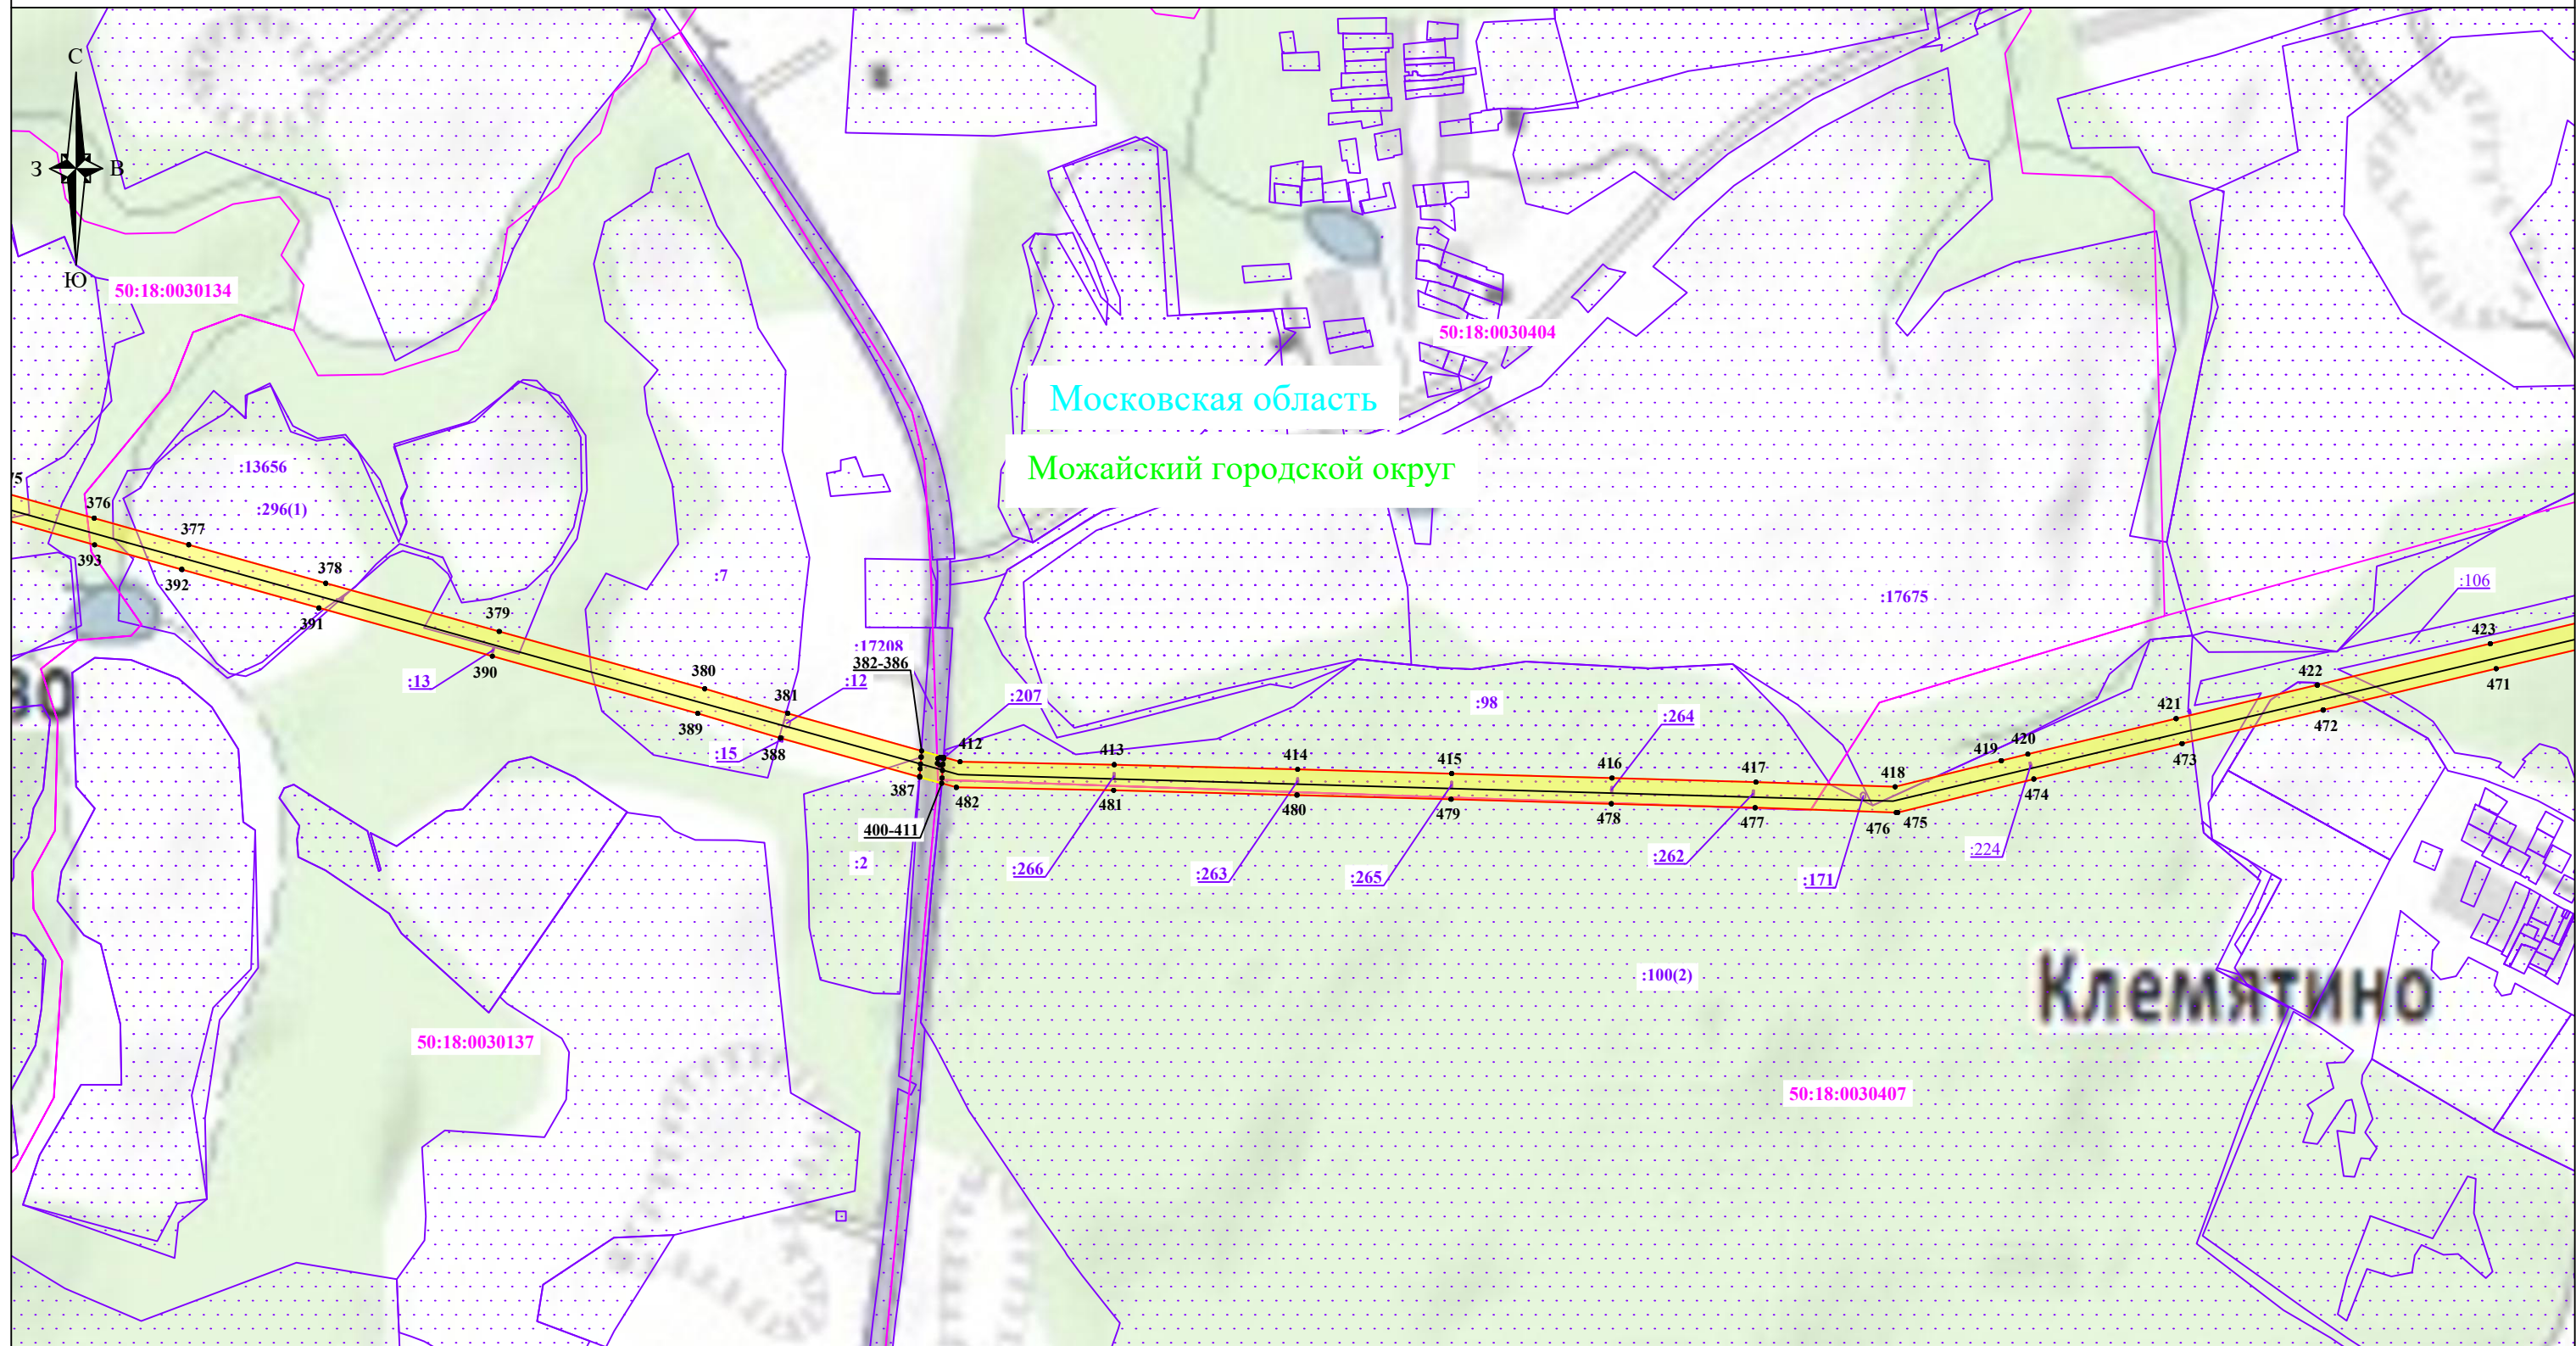

Схема расположения границ публичного сервитута

Масштаб: 1:10000

Используемые условные знаки и обозначения:

- обозначение границы публичного сервитута
- обозначение границы земельного участка
- обозначение границы кадастрового квартала
- обозначение линии электропередачи

- обозначение границы охранной зоны линии электропередачи
- 1 - обозначение характерной точки границы публичного сервитута
- 50:18:0040522 - обозначение номера кадастрового квартала
- :15 - обозначение кадастрового номера земельного участка
- Можайский городской округ - обозначение муниципального района
- Московская область - обозначение субъекта

- обозначение границы охранной зоны линии электропередачи
- обозначение характерной точки границы публичного сервитута
- обозначение номера кадастрового квартала
- обозначение кадастрового номера земельного участка
- обозначение муниципального района
- обозначение субъекта