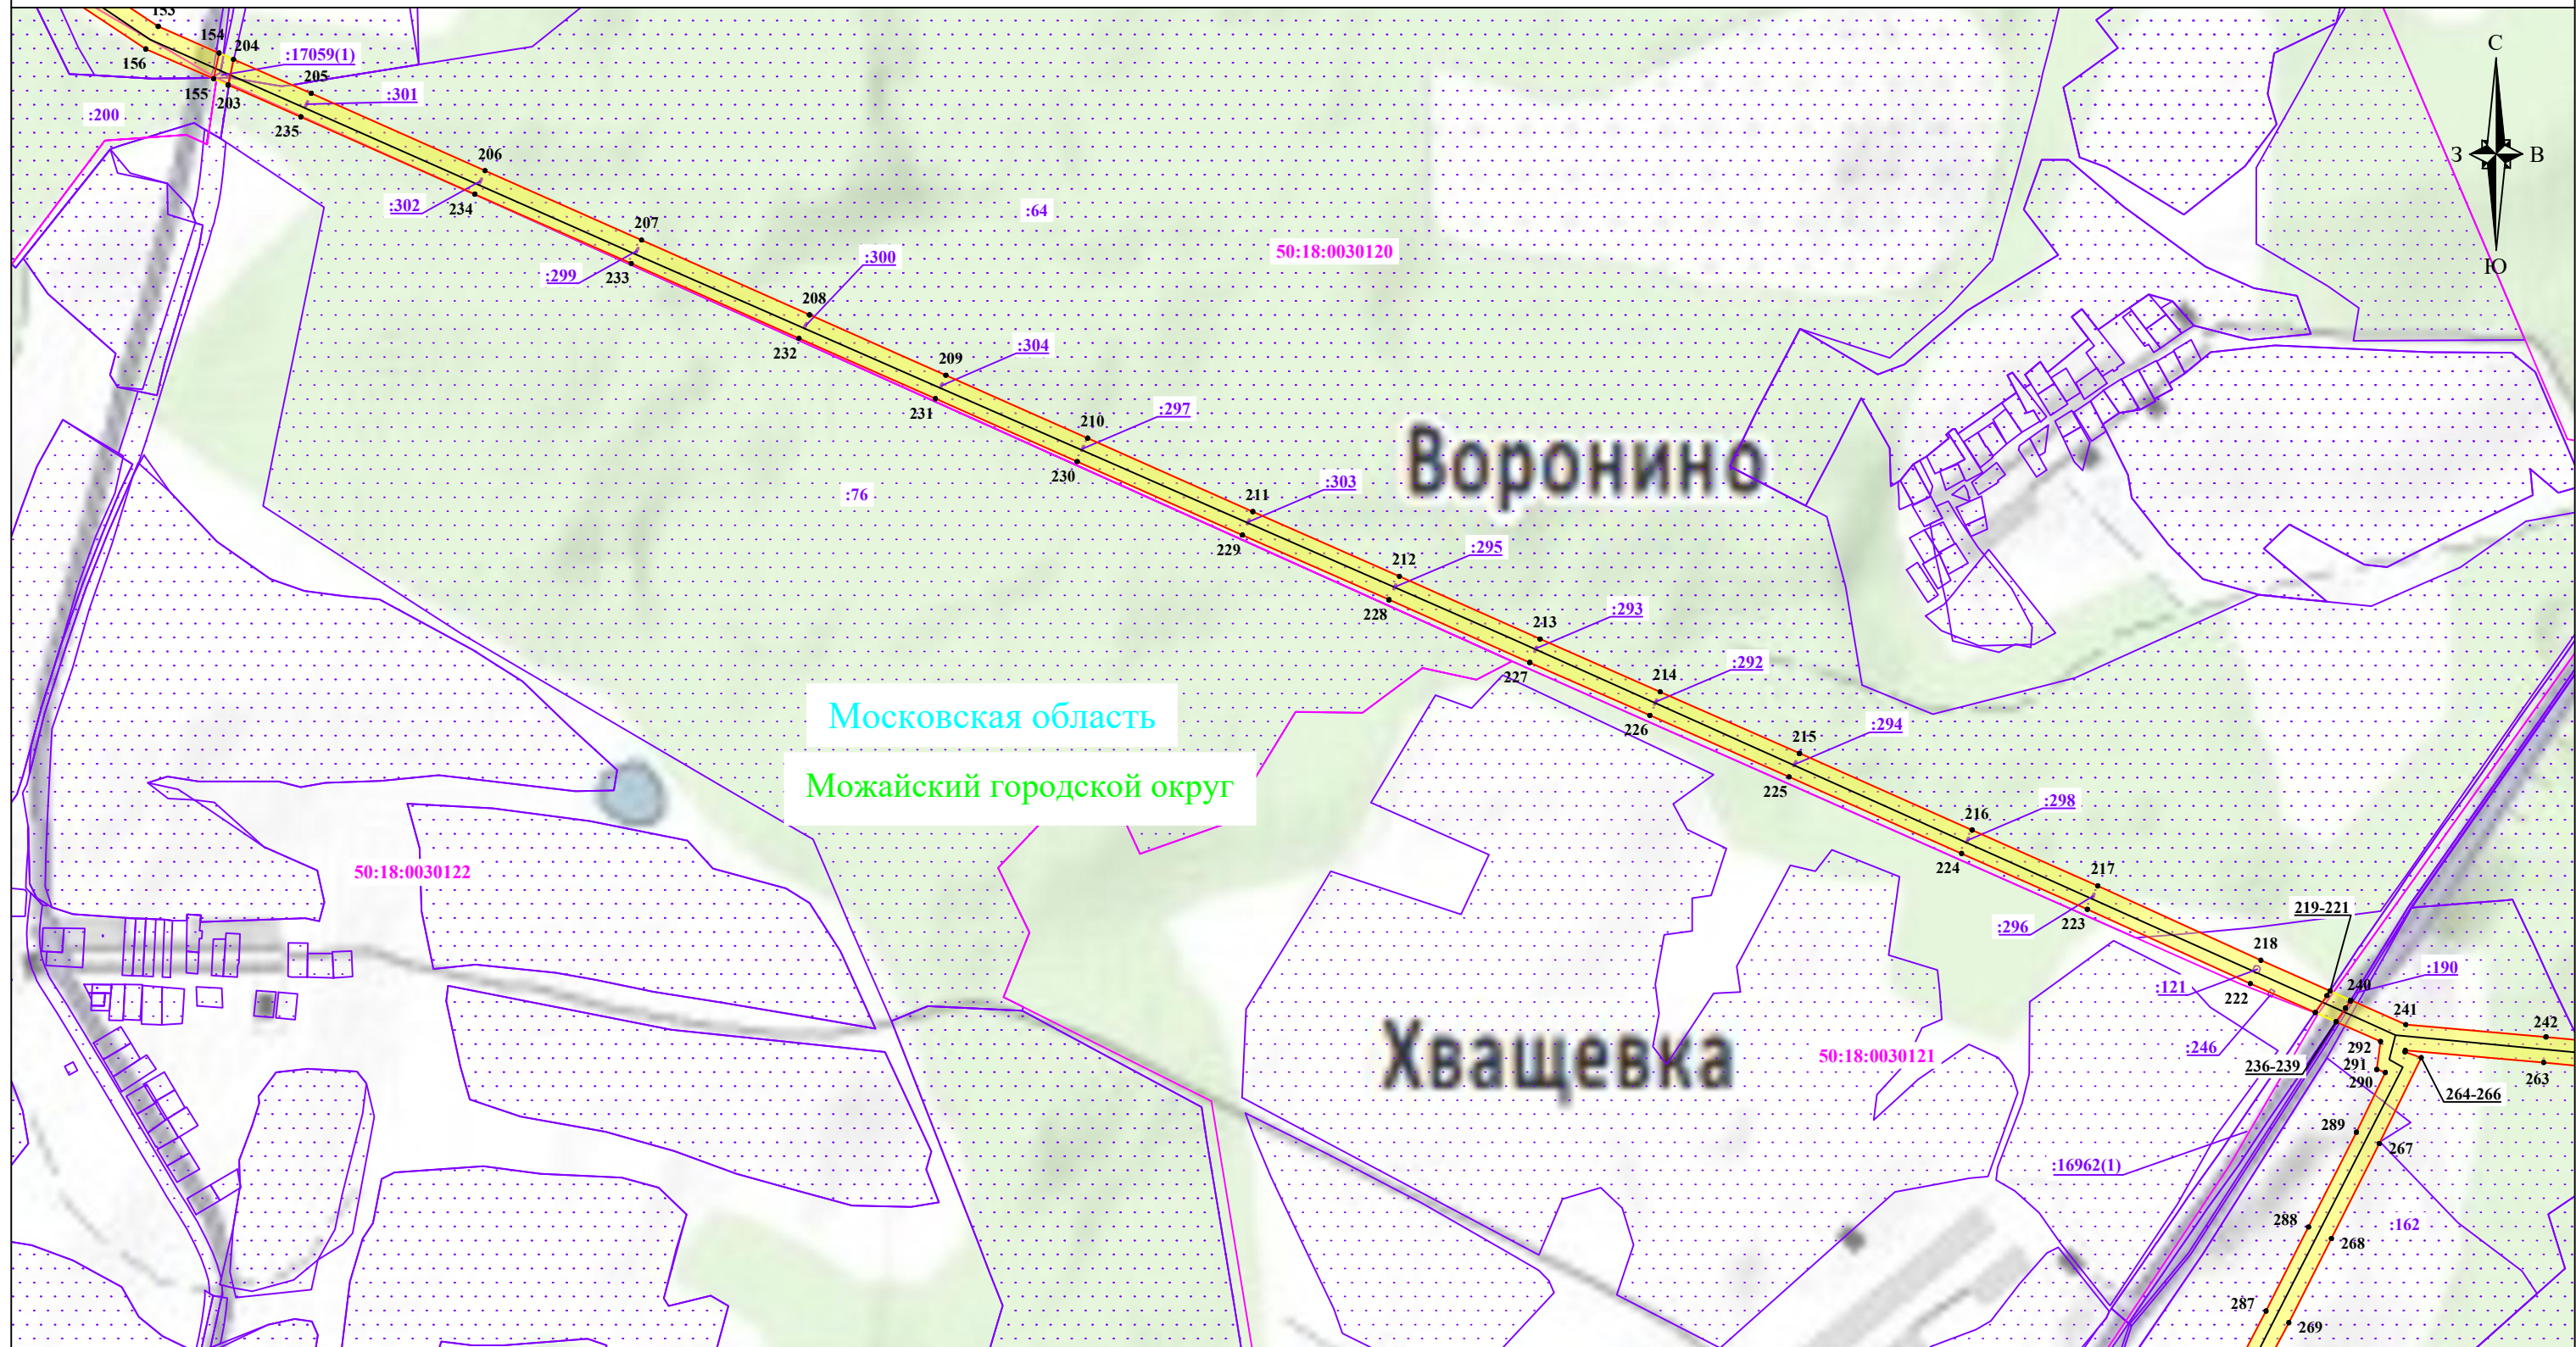

Схема расположения границ публичного сервитута

Масштаб: 1:10000

Используемые условные знаки и обозначения:

- обозначение границы публичного сервитута
- обозначение границы земельного участка
- обозначение границы кадастрового квартала
- обозначение линии электропередачи

● 1
50:18:0040522
:15
Можайский городской округ
Московская область

- обозначение границы охранной зоны линии электропередачи
- обозначение характерной точки границы публичного сервитута
- обозначение номера кадастрового квартала
- обозначение кадастрового номера земельного участка
- обозначение муниципального района
- обозначение субъекта