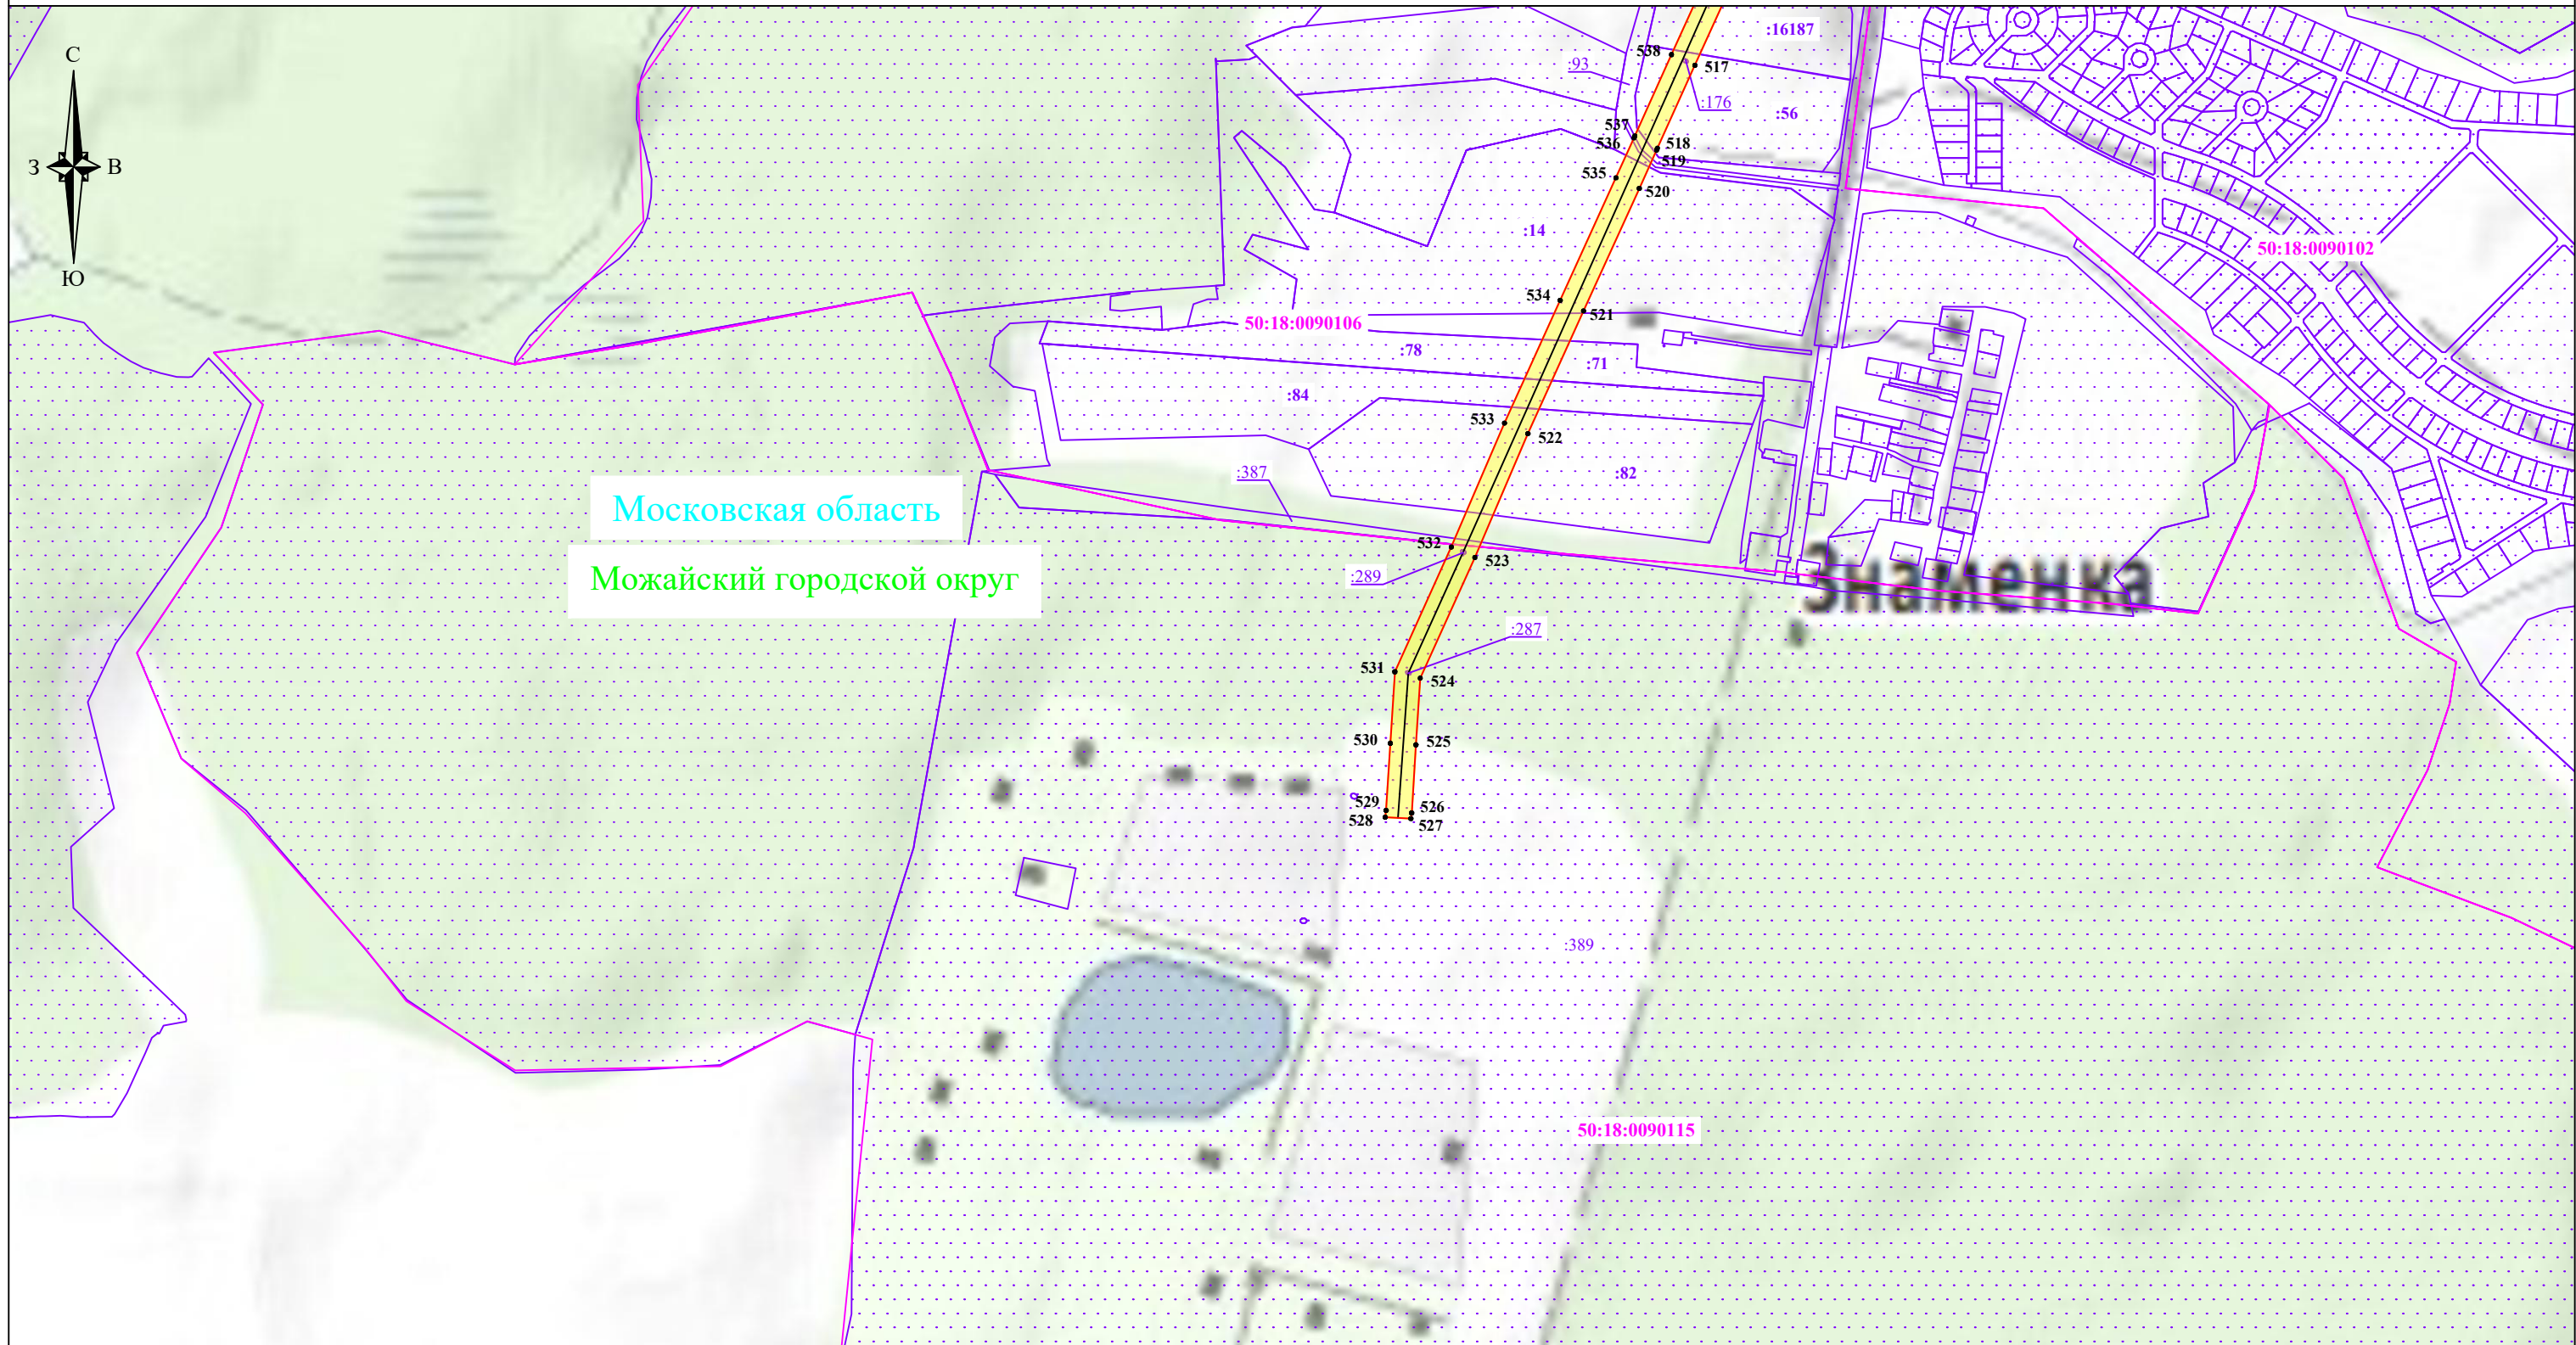

Схема расположения границ публичного сервитута

Масштаб: 1:10000

Используемые условные знаки и обозначения:

-  - обозначение границы публичного сервитута
-  - обозначение границы земельного участка
-  - обозначение границы кадастрового квартала
-  - обозначение линии электропередачи

Схема расположения границ публичного сервитута

Масштаб: 1:10000

Используемые условные знаки и обозначения:

- обозначение границы публичного сервитута
- обозначение границы земельного участка
- обозначение границы кадастрового квартала
- обозначение линии электропередачи