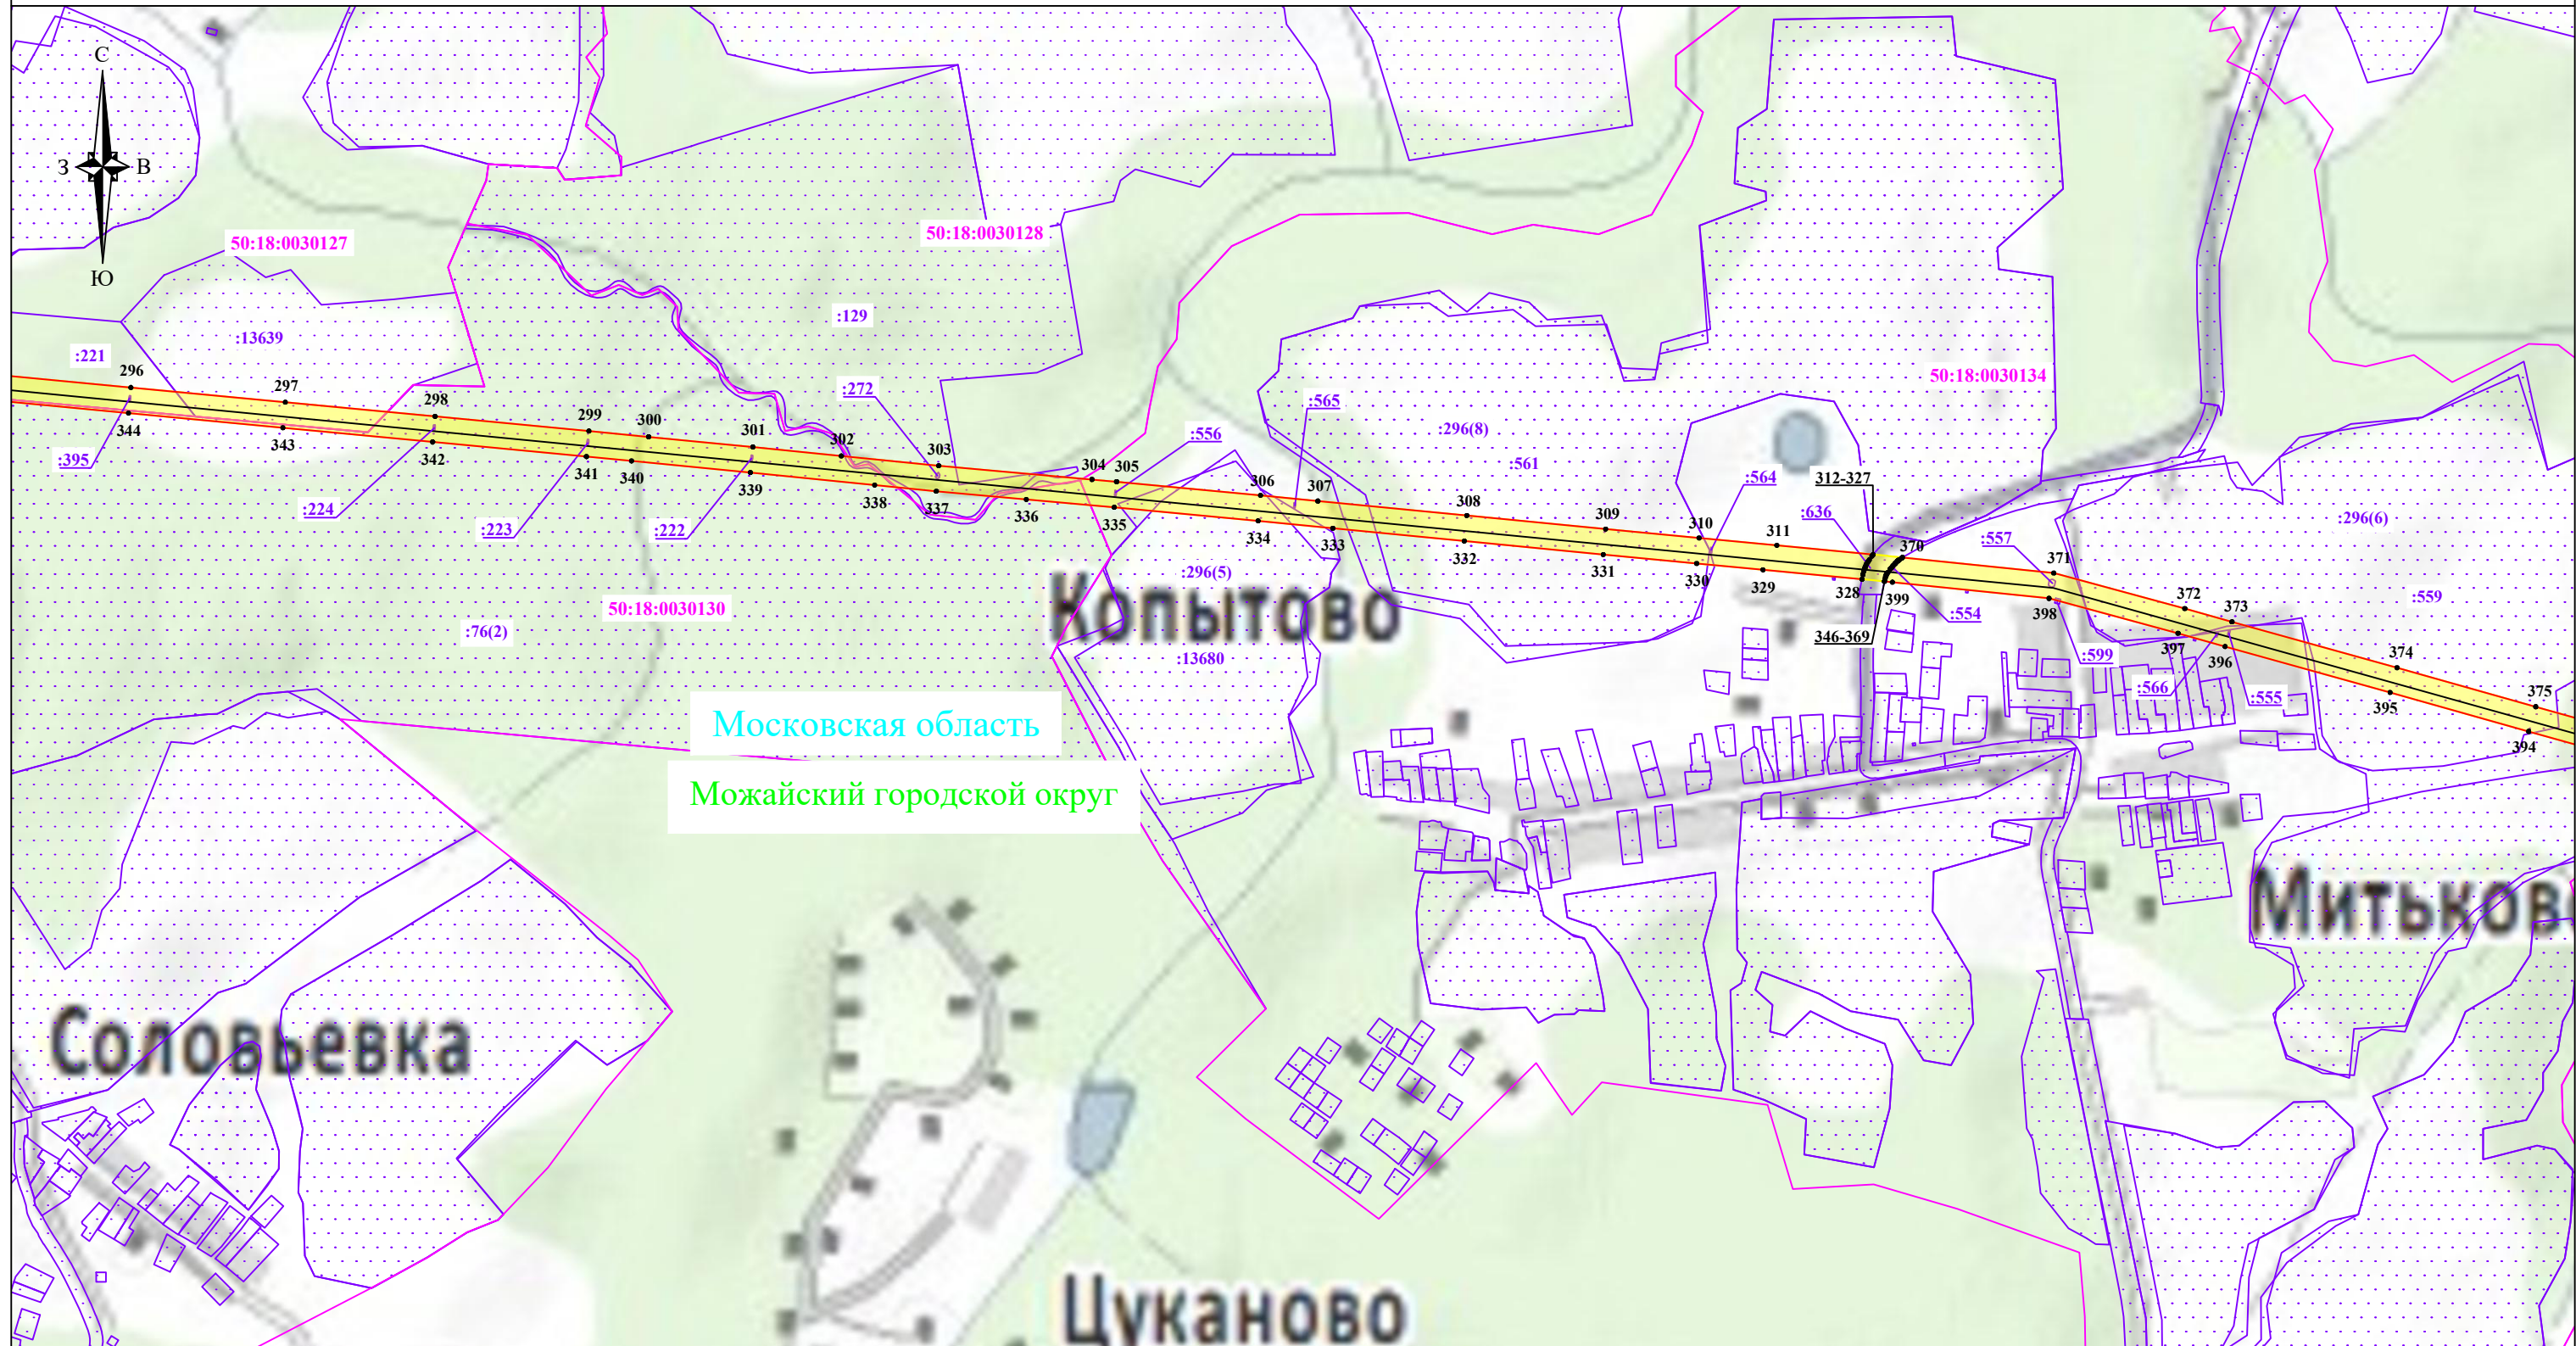

Схема расположения границ публичного сервитута

Масштаб: 1:10000

Используемые условные знаки и обозначения:

- обозначение границы публичного сервитута
- обозначение границы земельного участка
- обозначение границы кадастрового квартала
- обозначение линии электропередачи

- обозначение границы охранной зоны линии электропередачи

1 - обозначение характерной точки границы публичного сервитута

50:18:0040522 - обозначение номера кадастрового квартала

:15 - обозначение кадастрового номера земельного участка

Можайский городской округ - обозначение муниципального района

Московская область - обозначение субъекта

- обозначение границы охранной зоны линии электропередачи
- обозначение характерной точки границы публичного сервитута
- обозначение номера кадастрового квартала
- обозначение кадастрового номера земельного участка
- обозначение муниципального района
- обозначение субъекта