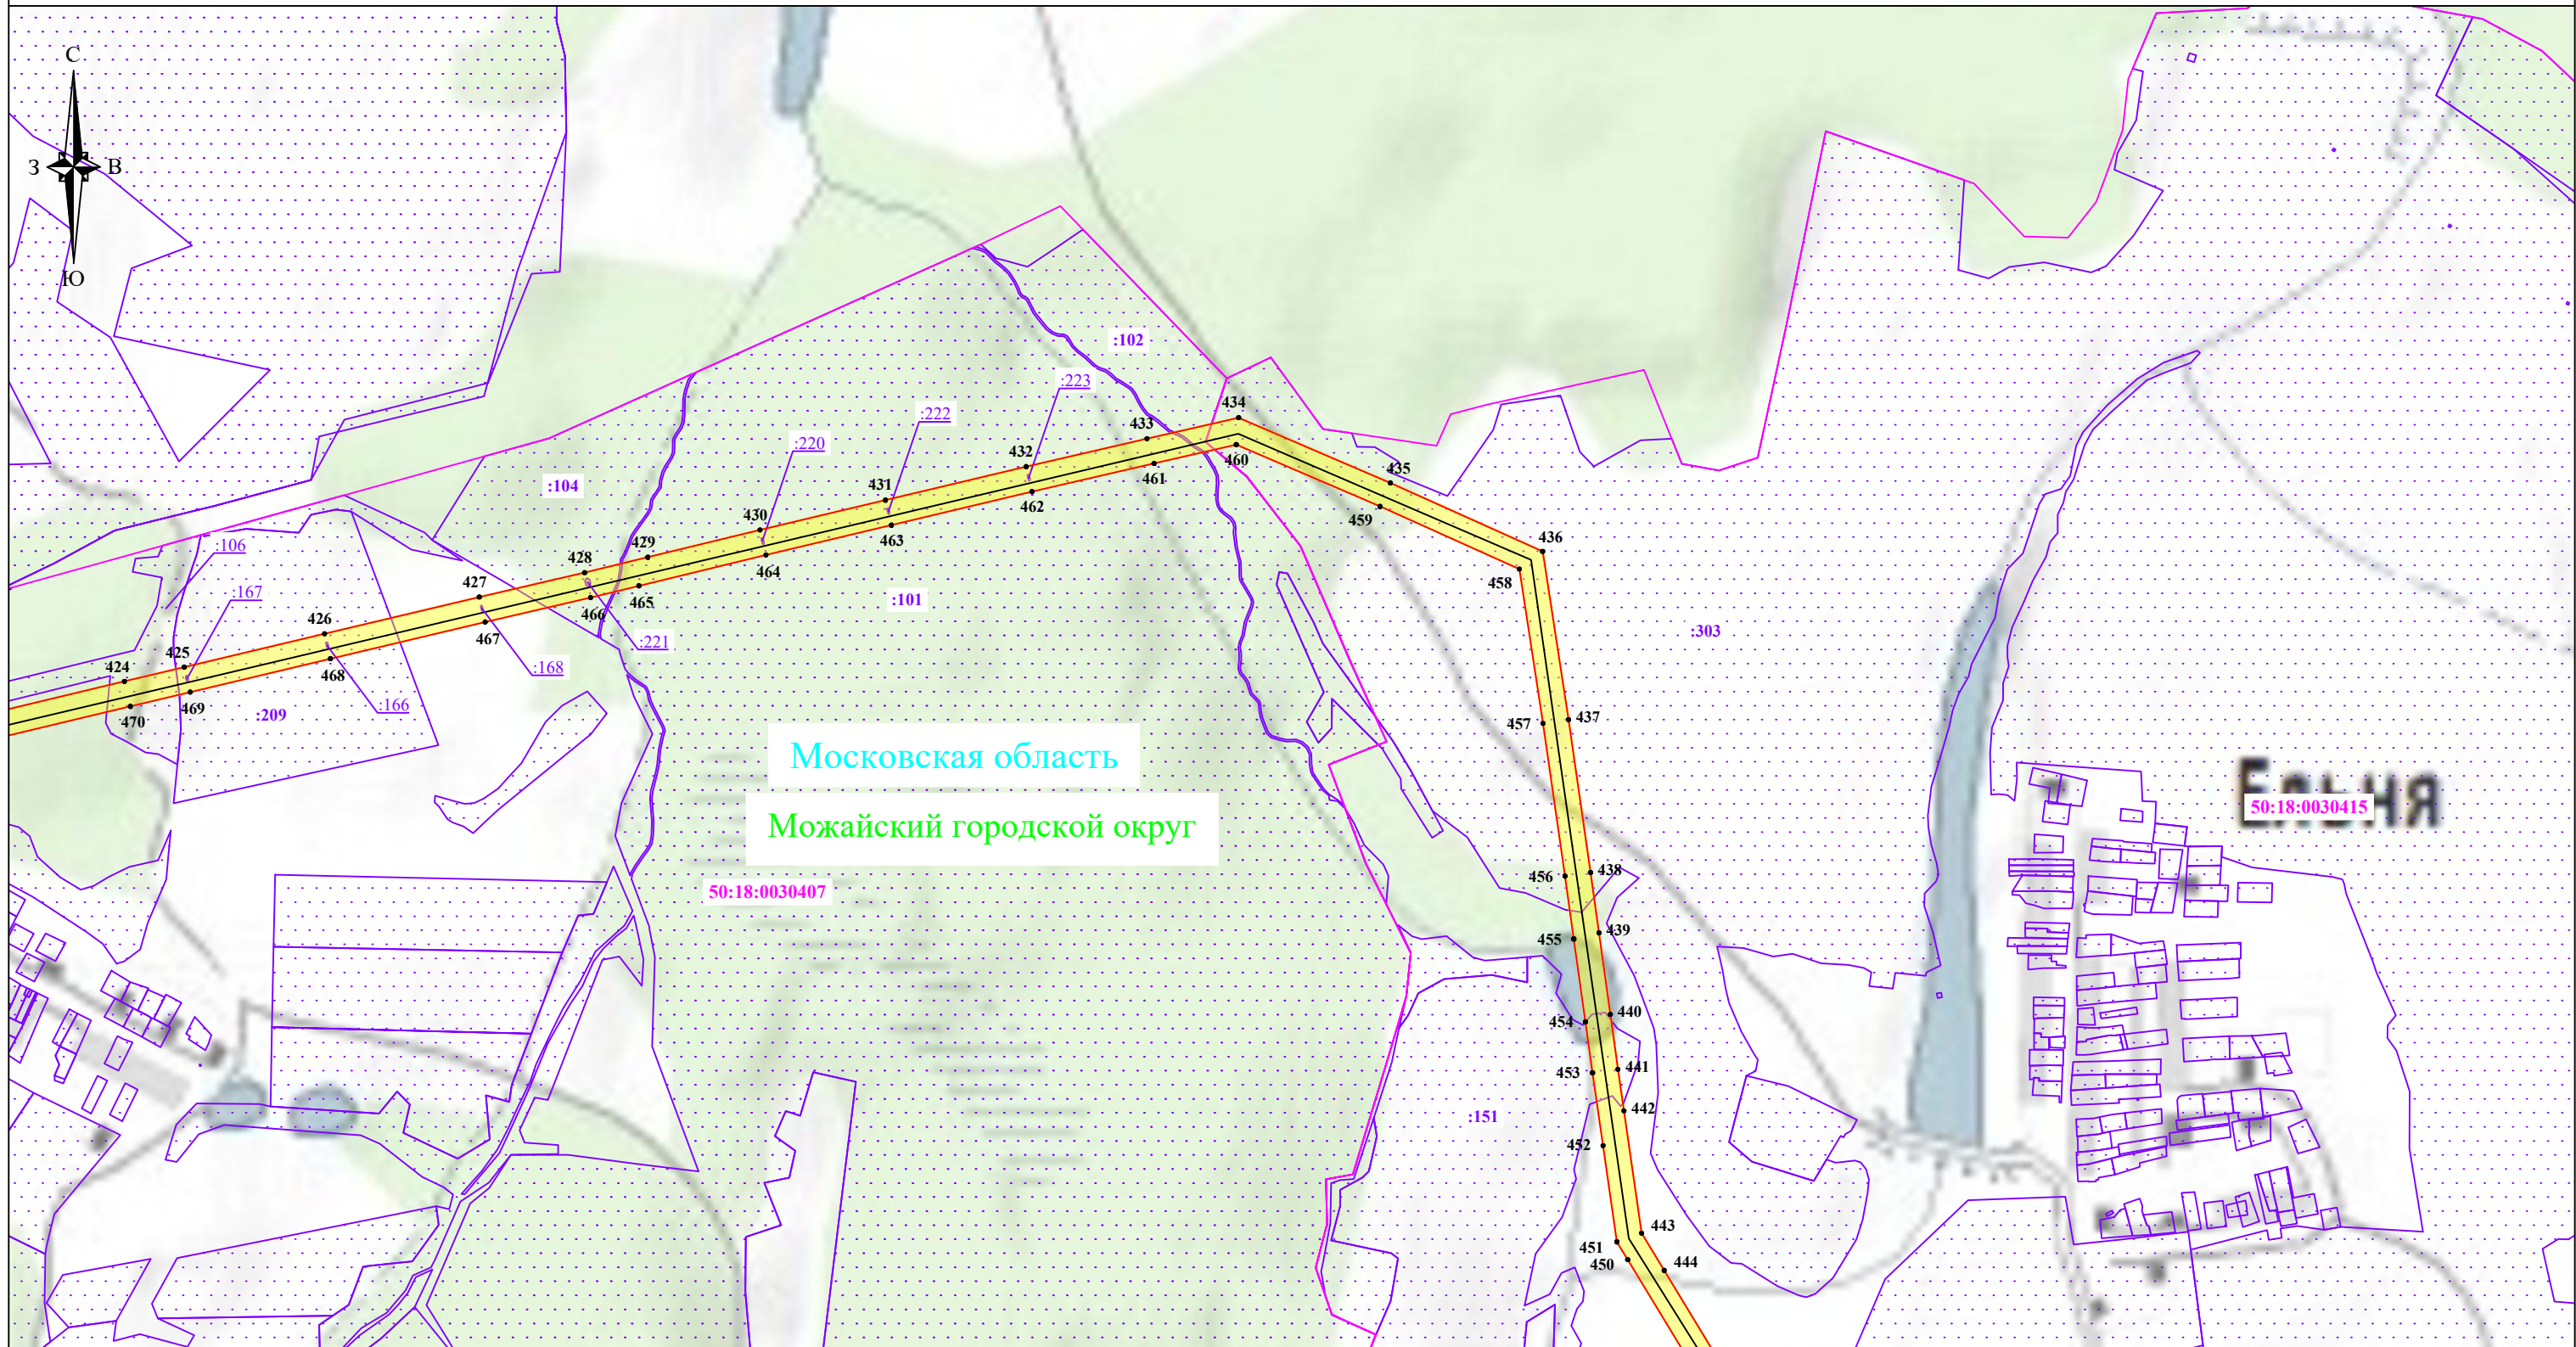

Схема расположения границ публичного сервитута

Масштаб: 1:10000

Используемые условные знаки и обозначения:

- обозначение границы публичного сервитута
- обозначение границы земельного участка
- обозначение границы кадастрового квартала
- обозначение линии электропередачи

- обозначение границы охранной зоны линии электропередачи
1
50:18:0040522
:15
Можайский городской округ
Московская область

- обозначение границы охранной зоны линии электропередачи
- обозначение характерной точки границы публичного сервитута
- обозначение номера кадастрового квартала
- обозначение кадастрового номера земельного участка
- обозначение муниципального района
- обозначение субъекта