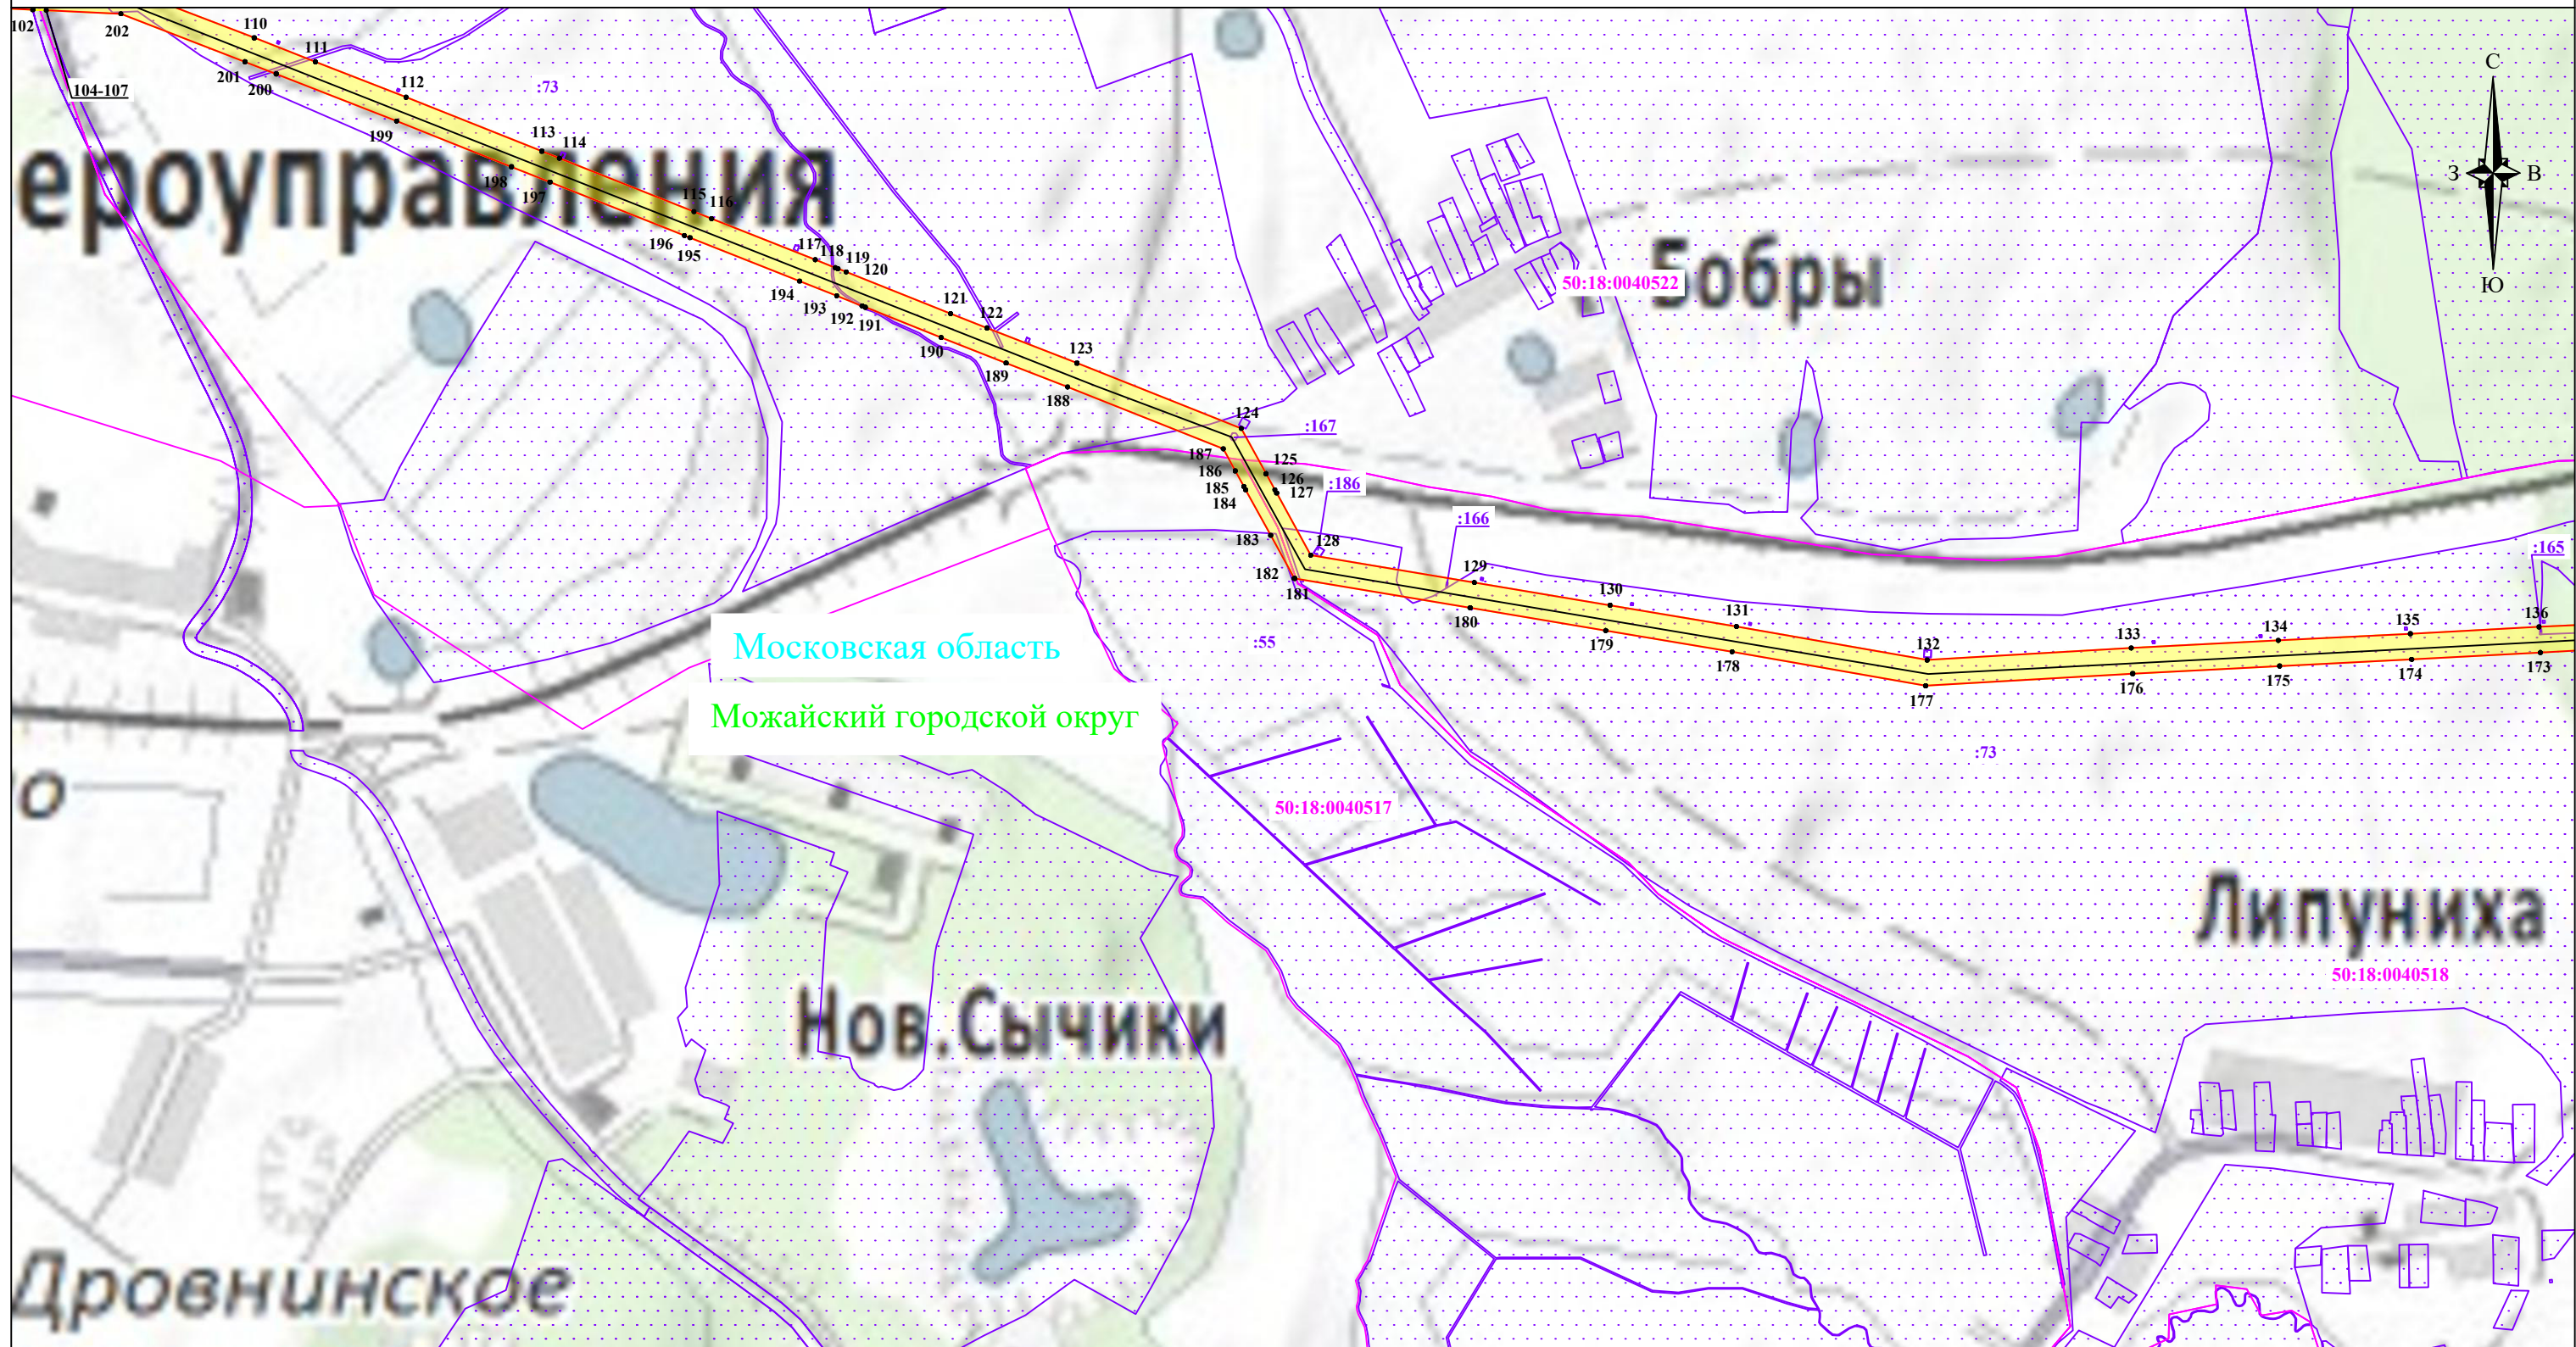

Схема расположения границ публичного сервитута

Масштаб: 1:10000

Используемые условные знаки и обозначения:

- обозначение границы публичного сервитута
- обозначение границы земельного участка
- обозначение границы кадастрового квартала
- обозначение линии электропередачи

- обозначение границы охранной зоны линии электропередачи
- 1 - обозначение характерной точки границы публичного сервитута
- 50:18:0040522 - обозначение номера кадастрового квартала
- :15 - обозначение кадастрового номера земельного участка
- Можайский городской округ - обозначение муниципального района
- Московская область - обозначение субъекта

- обозначение границы охранной зоны линии электропередачи
- обозначение характерной точки границы публичного сервитута
- обозначение номера кадастрового квартала
- обозначение кадастрового номера земельного участка
- обозначение муниципального района
- обозначение субъекта