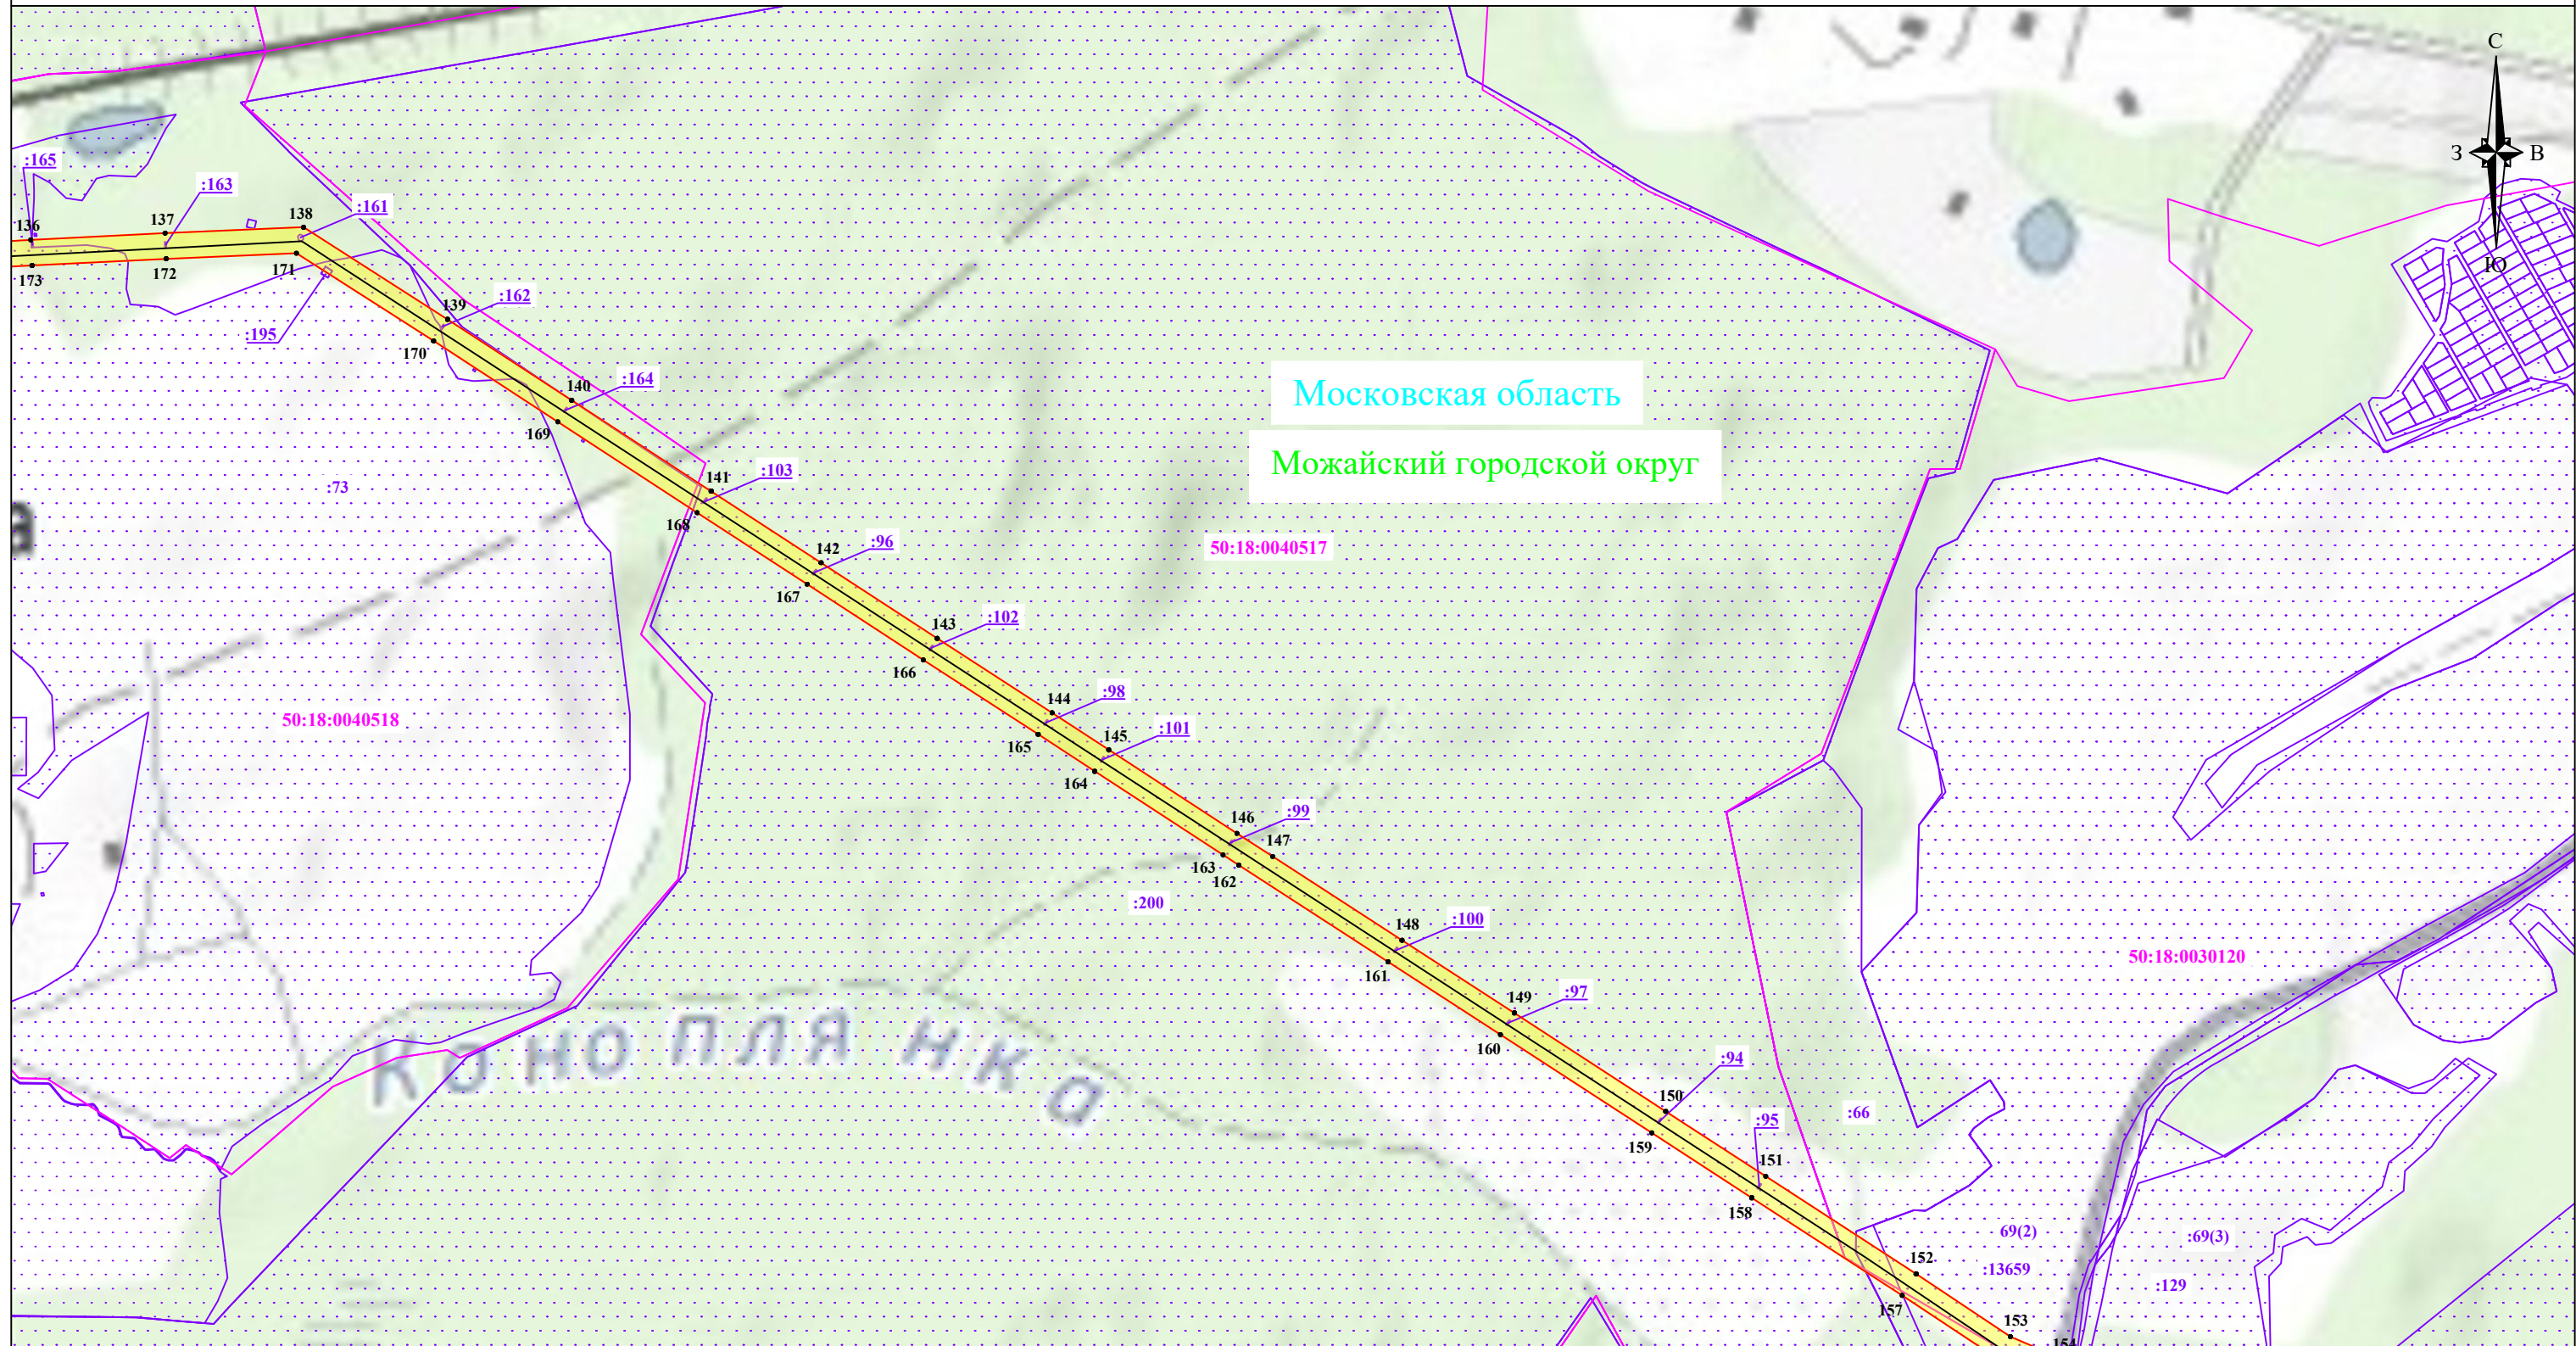

Схема расположения границ публичного сервитута

Масштаб: 1:10000

Используемые условные знаки и обозначения:

- обозначение границы публичного сервитута
- обозначение границы земельного участка
- обозначение границы кадастрового квартала
- обозначение линии электропередачи

- обозначение границы охранной зоны линии электропередачи
1
50:18:0040522
:15
Можайский городской округ
Московская область

- обозначение границы охранной зоны линии электропередачи
- обозначение характерной точки границы публичного сервитута
- обозначение номера кадастрового квартала
- обозначение кадастрового номера земельного участка
- обозначение муниципального района
- обозначение субъекта