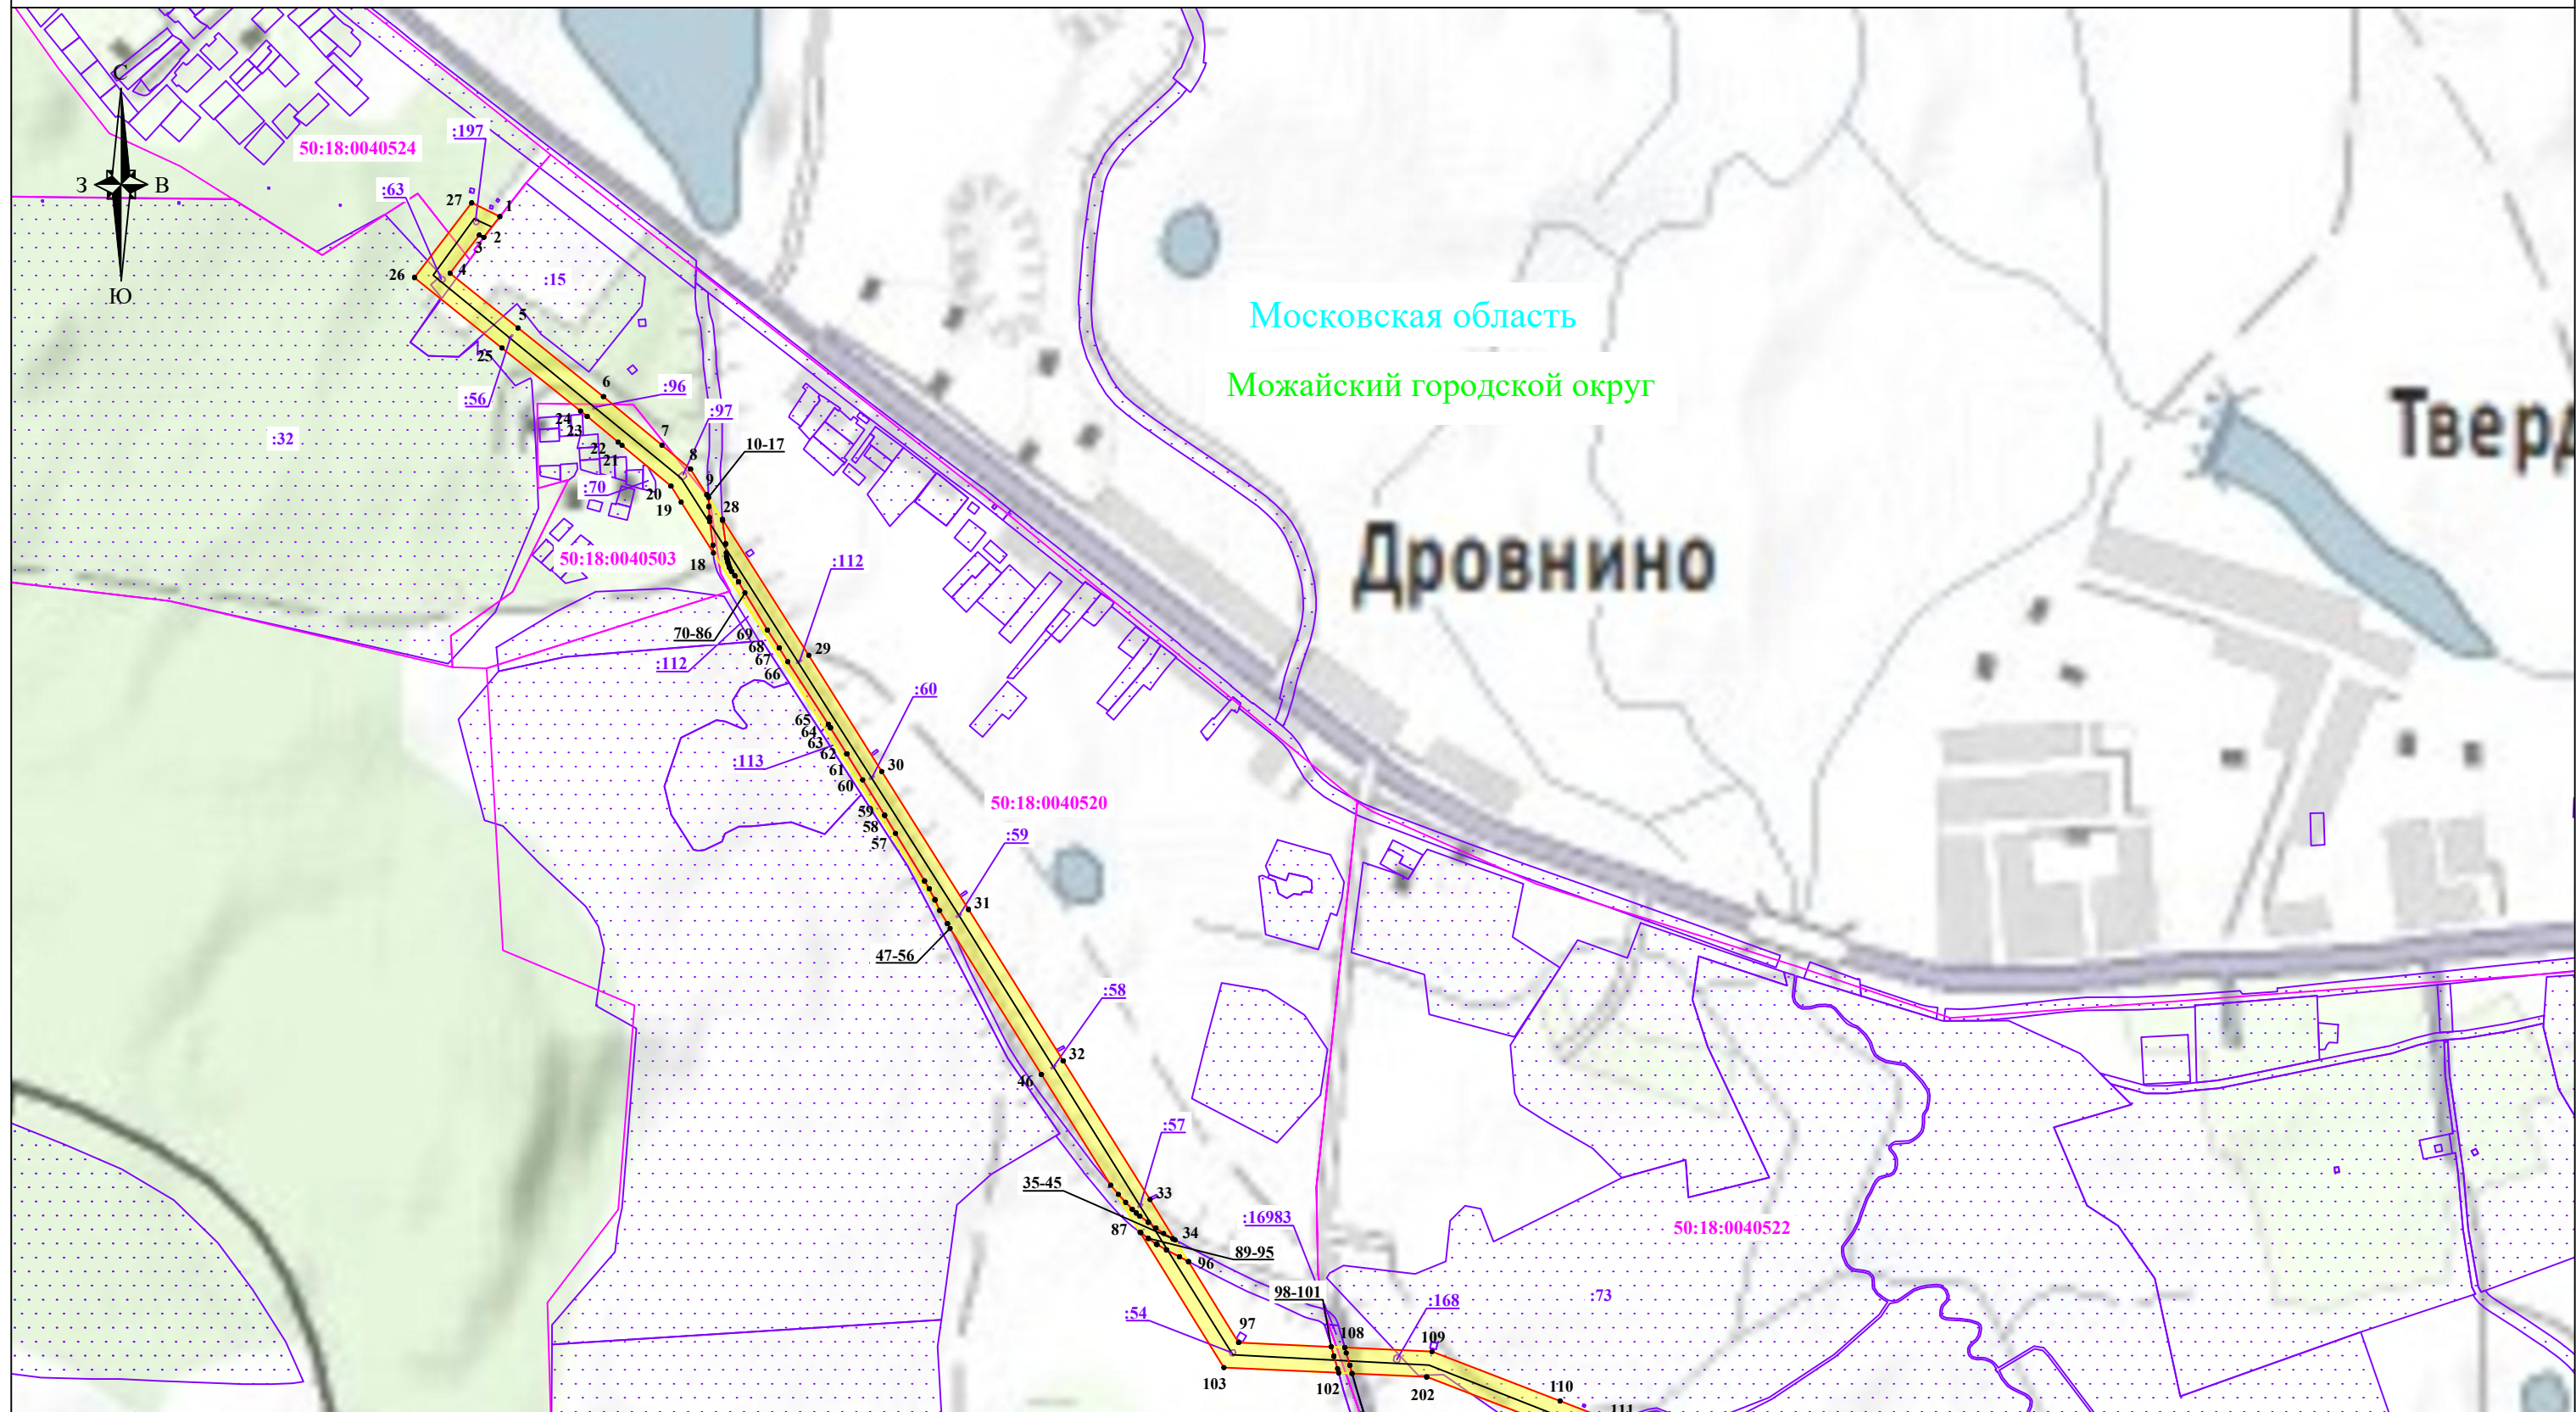

Схема расположения границ публичного сервитута

Масштаб: 1:70000

Используемые условные знаки и обозначения:

 - обозначение границы публичного сервитута
 - обозначение линии электропередачи

 Можайский городской округ - обозначение муниципального района
 Московская область - обозначение субъекта

Схема расположения границ публичного сервитута

Масштаб: 1:10000

Используемые условные знаки и обозначения:

- обозначение границы публичного сервитута
- обозначение границы земельного участка
- обозначение границы кадастрового квартала
- обозначение линии электропередачи